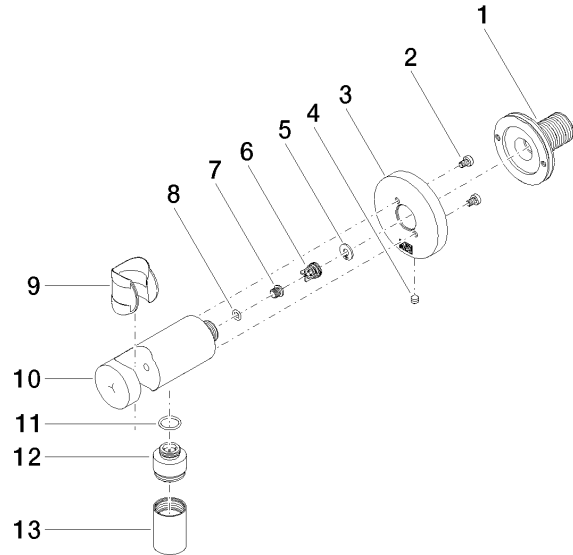

## EDITION PRO Wandanschlussbogen - Chrom

---

28 490 626

- Brauseabgang 3/8"
- Rosette Ø 60 mm
- Anschluss 1/2"
- Eigensicher gegen Rückfließen

	Chrom	28 490 626-00
	Schwarz matt	28 490 626-33
	Chrom gebürstet	28 490 626-93

**EDITION PRO Wandanschlussbogen - Chrom**

28 490 626

mm [inches]

**Durchflussdiagramm**

**EDITION PRO Wandanschlussbogen - Chrom**

28 490 626

Ersatzteile für die  
anderen  
Oberflächenvarianten  
finden Sie hier:  
Schwarz matt

**Ersatzteilstückliste**

Nr.	Artikelnummer	Benennung	Verbaumenge	Lieferzeit
1	90 24 03 280 00 90	Nippel	1	2
2	09 30 30 037 90	Schraube	1	2
3	09 27 66 016-00	Rosette	1	60
4	09 31 11 112 90	Stift	1	60
5	09 16 01 023 90	Ring	1	2
6	09 23 01 131 90	Rueckflussverhinderer	1	2
7	09 30 30 113 20 90	Schraube	1	2
8	09 14 10 001 90	Dichtung	1	2
9	09 18 40 216 90	Huelse	1	2
10	09 11 03 124-00	Anschluss	1	10
11	09 14 10 213 90	Dichtung	1	2
12	09 24 03 279-00	Nippel	1	10
13	90 21 02 069 00-00	Haube	1	10