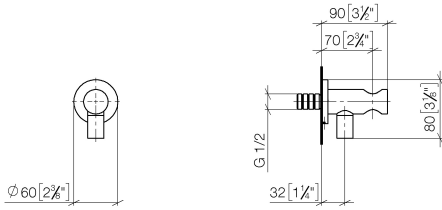

## EDITION PRO Wandanschlussbogen - Chrom

---

28 490 626

- Brauseabgang 3/8"
- Rosette Ø 60 mm
- Anschluss 1/2"
- Eigensicher gegen Rückfließen

	Chrom	28 490 626-00
	Schwarz matt	28 490 626-33
	Chrom gebürstet	28 490 626-93

**EDITION PRO Wandanschlussbogen - Chrom**

28 490 626

mm [inches]

**Durchflussdiagramm**

**EDITION PRO Wandanschlussbogen - Chrom**

28 490 626

Ersatzteile für die  
anderen  
Oberflächenvarianten  
finden Sie hier:  
Schwarz matt

**Ersatzteilstückliste**

Nr.	Artikelnummer	Benennung	Verbaumenge	Lieferzeit
1	90 24 03 280 00 90	Nippel	1	2
2	09 30 30 037 90	Schraube	1	2
3	09 27 66 016-00	Rosette	1	60
4	09 31 11 112 90	Stift	1	60
5	09 16 01 023 90	Ring	1	2
6	09 23 01 131 90	Rueckflussverhinderer	1	2
7	09 30 30 113 20 90	Schraube	1	2
8	09 14 10 001 90	Dichtung	1	2
9	09 18 40 216 90	Huelse	1	2
10	09 11 03 124-00	Anschluss	1	10
11	09 14 10 213 90	Dichtung	1	2
12	09 24 03 279-00	Nippel	1	10
13	90 21 02 069 00-00	Haube	1	10